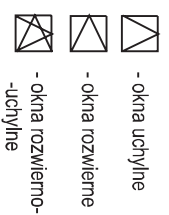

# OKNA TYPOWE

CENY NETTO + VAT

PRODUCENT OKIEN Z PVC  
**GROBUD**

Cennik ważny od dnia 01.11.2007 r.

Profil: ALUPLAST  
Okucie: ROTO  
Szyba: 4-16-4, k=1,0  
Kolor: biały

		WYSOKOŚĆ ZEWNĘTRZNA OKNA (mm)												
	<b>535</b>													
		198	232	262	296									
	<b>835</b>													
		228	287	309	359									
	<b>1135</b>													
		289	335	401	475	475	572	572	572	572	572	572	572	
	<b>1435</b>													
		336	385	455	534	534	640	640	640	640	640	640	640	
	<b>1635</b>													
		336	385	455	534	534	640	640	640	640	640	640	640	
	<b>2095</b>													
		565	640	712	712	712	712	712	712	712	712	712	712	
	<b>2195</b>													
		502	502	502	502	502	502	502	502	502	502	502	502	
	<b>2295</b>													
		712	712	712	712	712	712	712	712	712	712	712	712	
	<b>1765</b>													
		811	811	811	811	811	811	811	811	811	811	811	811	
	<b>2065</b>													
		885	885	885	885	885	885	885	885	885	885	885	885	
	<b>2365</b>													
		1064	1064	1064	1064	1064	1064	1064	1064	1064	1064	1064	1064	

SZEROKOŚĆ ZEWNĘTRZNA OKNA (mm)

	<b>2095</b>				
		481	481	522	522
	<b>2195</b>				
		502	502	541	541
	<b>2295</b>				
		519	519	559	559

**LEGENDA:**

Wszystkie okna dwuskrzydłowe wykonane są ze słupkiem stałym.  
Podział okien dwuskrzydłowych:  
o szer. 1165 - symetryczne; szer. 1465-570/895  
o szer. 1765 - 570/1195 ; o szer. 2065 - 870/1195